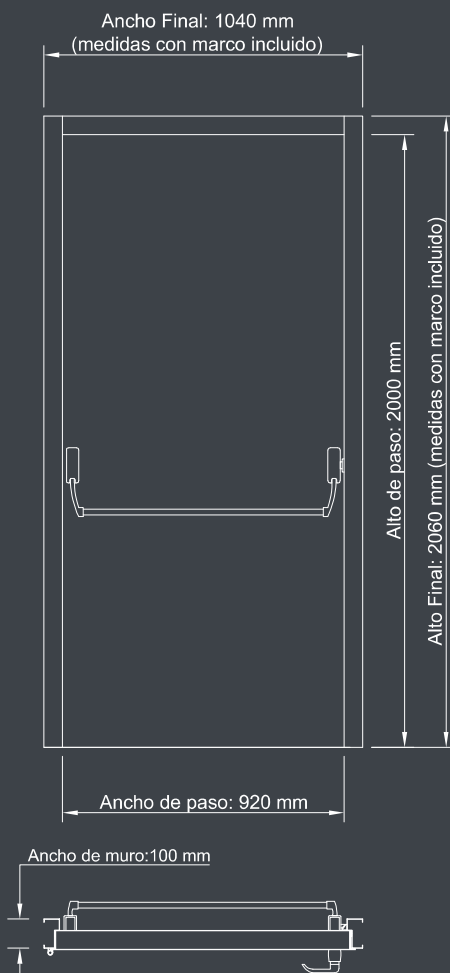

Pintura

Marco y hoja con acabado anticorrosivo en todas sus caras

Instituto
Nacional
de tecnología
Industrial

desde
1983
Fabricamos Soluciones

somos **FABRICANTES**. Los productos **850A®**
son de construcción estándar y **ESPECIALES**
Desarrollamos según su requerimiento

Av. de Tomaso N° 501 - 6620 - Chivilcoy (BA)
Te. 02346-43592
Whatsapp 2346-317040
info@metalurgicaantonio.com
metalurgicaantonio.com