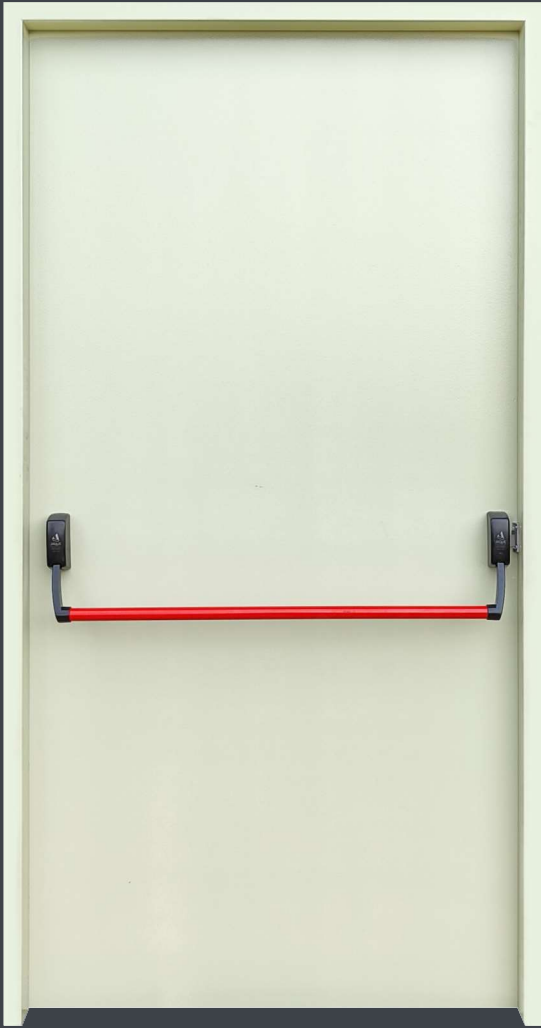

Antipánico FireLINE®

Puerta de Emergencia Metálica

Modelo CIEGA - Hoja simple

Cortafuegos - 90x200 cms de paso Rf60

Homologada INTI

Descripción técnica

Marco

Construido en chapa BWG N° 18 DD .Ancho de Muro 10 cm. Burletes intumescentes
Anclajes para amure a mampostería.

Hoja

Construida en doble chapa BWG N° 18 DD. Con refuerzos internos. Doble contacto.
Espesor de hoja. 60 mm.
Bisagra munición de tres discos de 130 mm.
Cantidad 4.
Relleno Ignifugo

Cerradura

Marca JAQUE. Modelo PUSH Rf60 con pomo de acceso exterior.